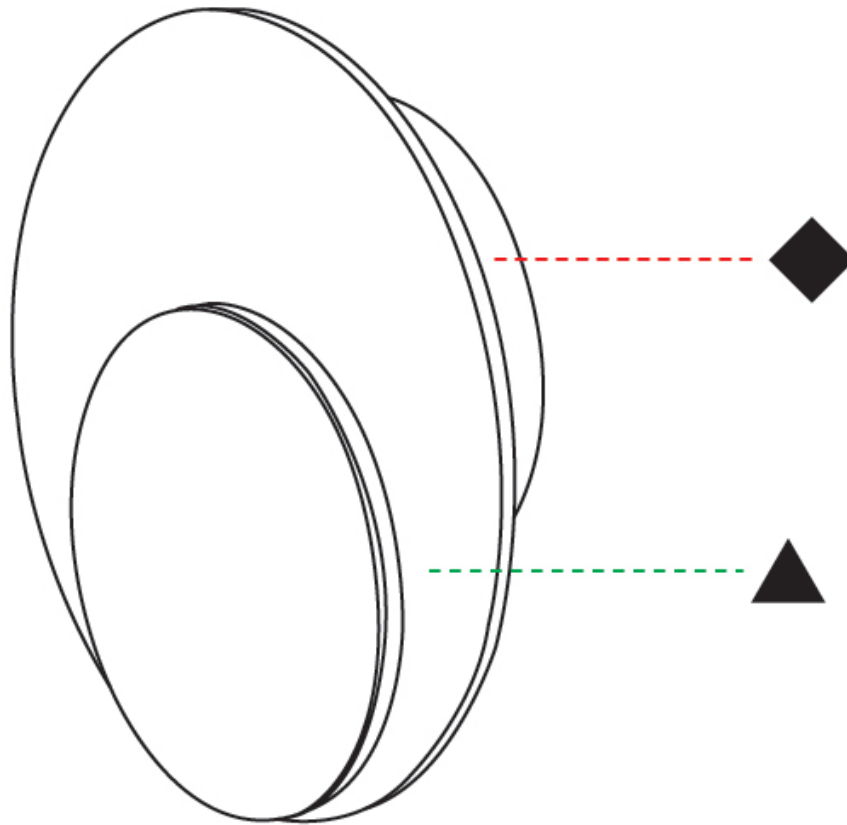

PROJECT
TYPE
SPECIFIER
QUANTITY
DATE

Ø250mm 9 13/16"''

LUOMU 2 SURFACE

D72024-

PROJECT	_____
TYPE	_____
SPECIFIER	_____
QUANTITY	_____
DATE	_____

D

PROJECT	_____
TYPE	_____
SPECIFIER	_____
QUANTITY	_____
DATE	_____